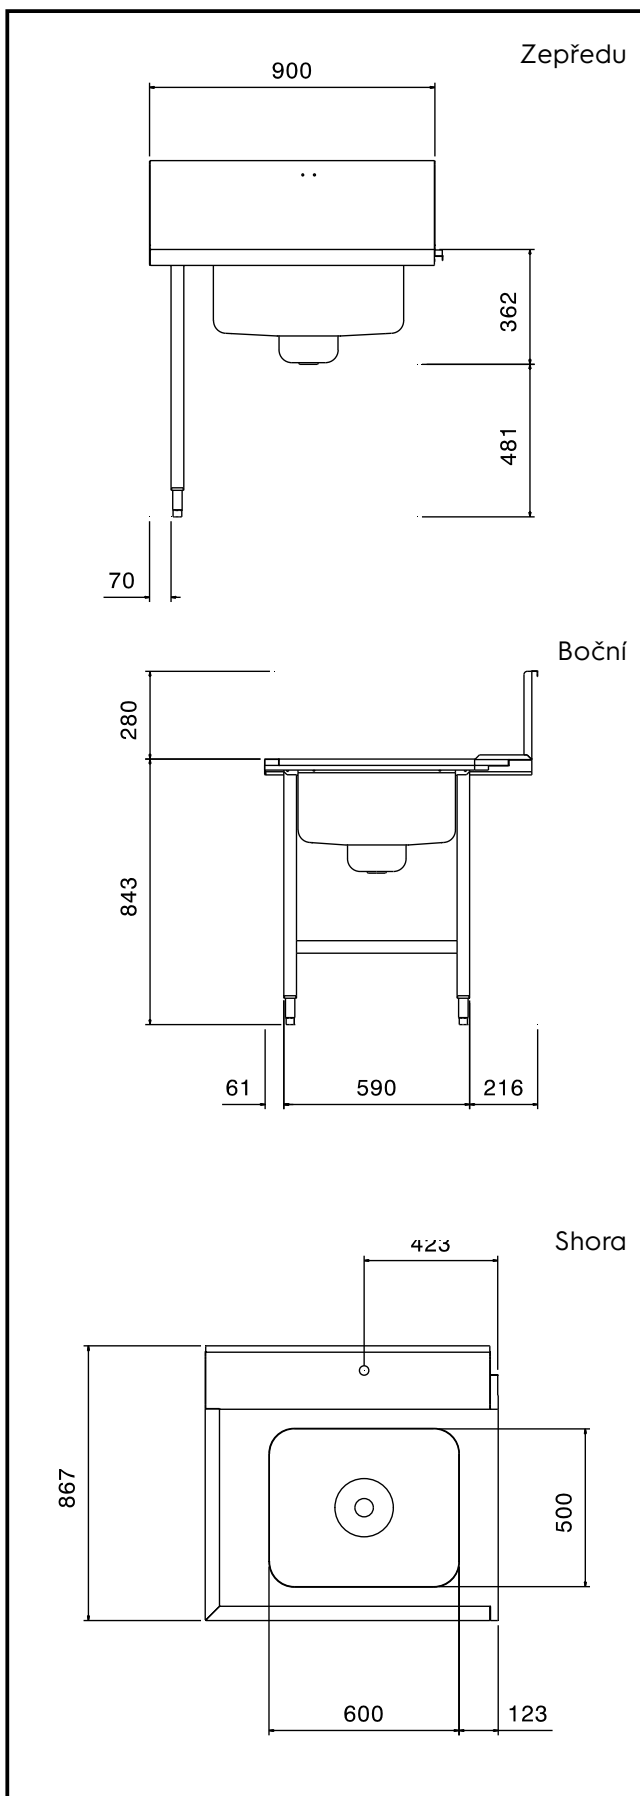

**865361 (BHPPTB09L)**

Nerezový předmývací stůl s
dřezem 700x500x250mm k
průchozí myčce černého
nádobí, zadní límec 300mm,
vč. filtr.koše na odpadu,
posun zleva doprava,
900mm.

Zkrácená specifikace

Položka č. _____

Pro instalaci k průchozí myčce černého nádobí. Konstrukce z nerez oceli AISI304, horní nerez deska s okraji proti stékání vody, zadní protiostříkový límec 300mm. 2 výškově stavitelné čtvercové nohy 40x40mm. Předmývací dřez 700x500x250mm vč. filtr.koše na odpadu. Směr posunu koše zleva doprava.

Konstrukce

- Konstrukce z kvalitní nerez ocele třídy AISI304
- Standardně se stoly na jedné straně upevňují na myčku a na druhé straně jsou opatřeny výškově stavitelnými nohami.
- Hladké leštěné povrchy usnadňující čištění.
- Nerezové čtvercové trubkové nohy 40x40mm.
- Zvýšené okraje stran zamezují stékání vody, náhodnému pádu/shození nádobí ze stolu a usnadňují čištění.

SCHVÁLENO: _____

Hlavní informace

Vnější rozměry, Šířka 865361 (BHPPTB09L)	900 mm
Vnější rozměry, Hloubka	867 mm
Vnější rozměry, Výška	1123 mm
Netto váha:	8 kg
Směr posunu koše:	zleva doprava

Manipulační stoly k myčkám černého nádobí
 Předmývací stůl s dřezem, L>P, 900mm